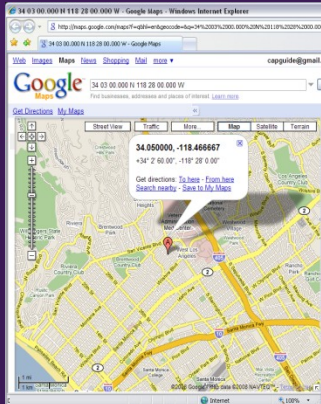

Fax
+12125559999

Web Link (Company Website)
www.smallco1.com

Location
[View in Google Maps:](#)
40 48 09.072 N 73 58 03.324 W

Keywords
New York, Luxury, Exclusive, Award-winning

Username

Password

[Forgotten password?](#) [Get a login](#)

Remember me

Search

[Download vCard](#)

[Get your .tel](#) [About Telnic](#) © Telnic Limited 2008

largeco.tel

largeco

[largeco](#) >> [locations](#) >> [europe](#) >> [unitedkingdom](#) >> [london](#)

Our Address: 37 Percy St, London, Greater London, W1T 2DJ, UK