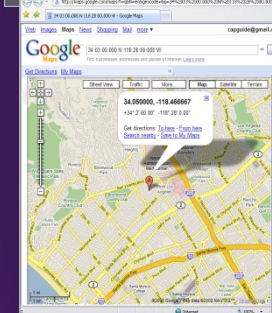

There may be private data available. To view please login below

Voice Call
[+442074676450](tel:+442074676450)

Email
london.sales@largeco1.com

Fax
+442074676451

Web Link
www.largeco1.com

Location
[View in Google Maps:](#)
[51 31 05.196 N 0 08 02.688 W](#)

Keywords
London, UK, Exclusive, Award-winning

Username

Password

[Forgotten password?](#) [Get a login](#)
 Remember me

Search

Download vCard

hotels.tel

hotels

Website
[www.lepetitbijou.paris.europe.hotels.tel](#)

Location
View on map
48° 51' 48" N, 2° 21' 48" E

Keywords
Paris, France, Hotels, Le Petit Bijou, Paris, France, Hotels, Le Petit Bijou, Paris, France, Hotels