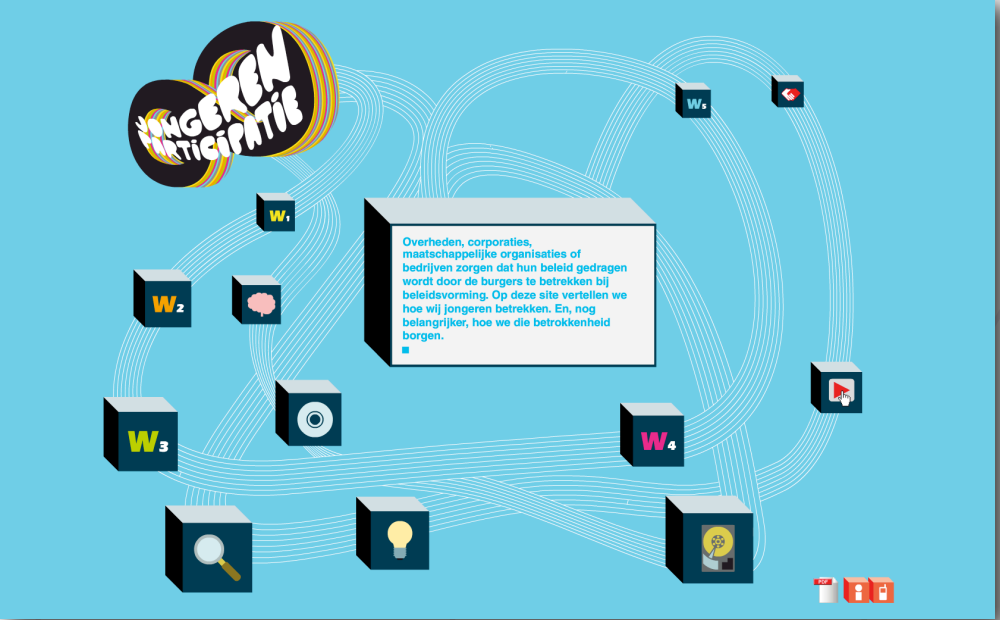

13-09-2010
voortgangrap
12 mei 2010 hebben
adekwat op gereag
geen antwoord????
We zijn ons voor aa
boer op om de petit
kracht en een nog e
leggen.
Je zou hopen dat he
onze samenleving g
bouwen, worden on
hoofd hebben. Dus:
buiten...wwe trekke